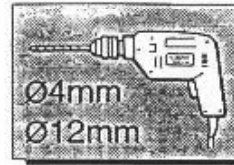

(GB) Left Hand Template

(F) Gabarit gauche

(D) Linke Schablone

(I) Sagoma per il Lato Sinistro

(E) Plantilla izquierda

(P) Gabarito Esquerdo

(NL) Sjabloon voor linkerzijde

Template No.  
VUR 100250