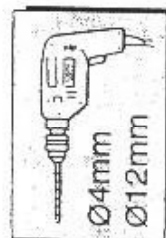

(GB) Right Hand Template

(F) Gabarit droit

(D) Rechte Schablone

(I) Sagoma per il Lato Destro

(E) Plantilla derecha

(P) Gabarito Direito

(NL) Sjabloon voor rechterzijde

Template No.  
VUR 10024 0