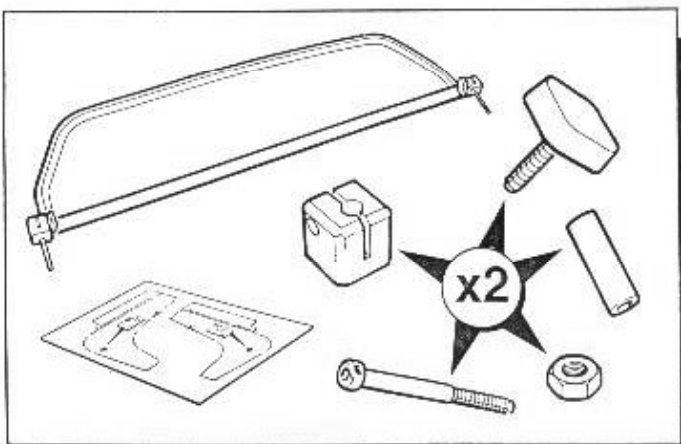

(GB) Left Hand Template

(F) Gabarit gauche

(D) Linke Schablone

(I) Sagoma per il Lato Sinistro

(E) Plantilla izquierda

(P) Gabarito Esquerdo

(NL) Sjabloon voor linkerzijde

Template No.  
VUR 100250