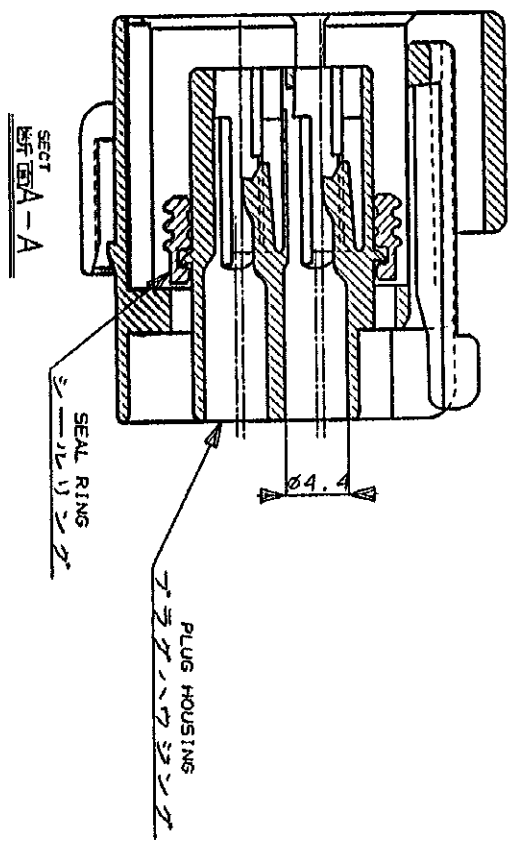

DIMENSIONS IN MILLIMETERS. DO NOT SCALE PRINT

- 注:
- 1 かん合相手型番: 174264, 173920
  - 2 本品はプラグハウジング単体P/N 174261にシールリングP/N 173922を付せられたものである
  - 3 本品はダブルロックプレートP/N 174263を添付して使用する

- NOTE:
- 1 FOR CAP HOUSING P/N 174264, 173920
  - 2 THIS PART IS COMPOSED OF PLUG HOUSING P/N 174261 AND SEAL RING P/N 173922
  - 3 THIS PART MUST BE USED WITH DOUBLE LOCK PLATE P/N 174263

PRINT DIST

AMP-J  
REV. 10/78

REVISION RECORD	DR	CHK	DATE
A	REVISED	T. SAGAWA	5/17/89
O	作成	T. S.Y. M	5/25/89
LTR	REVISION RECORD		

WIRE RANGE	INSULATION DIA	COLOR
PBT	BLACK	
DR. T. SAGAWA	DE. K. Oka	
5/17/89	5/17/89	
5/25/89	5/31/89	

AMP		AMP (JAPAN), LTD.	
SP. ECONOSEAL J-MARK II* CONNECTOR		Tokyo, Japan	
NAME	各種	SIZE	174262
PLUG HOUSING	プラグハウジング	LOC	J
NUMBER		REV.	A
GENERAL TOLERANCE	0.10 ± 0.2	SCALE	2-1
10.00 ± 0.25		SHEET	1 OF 1
30.00 ± 0.3			
ANGLES	± 0.3		