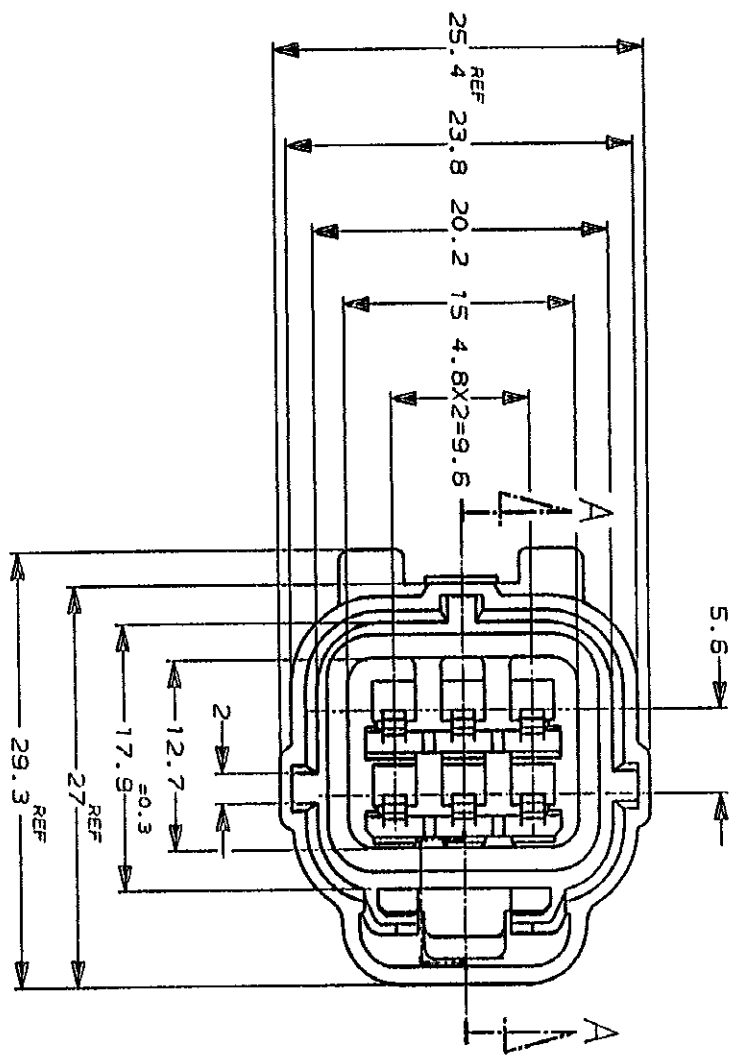

DIMENSIONS IN MILLIMETERS. DO NOT SCALE PRINT

- 注:
- 1 かん合相手型番: 174264, 173920
  - 2 本品はプラグハウジング単体P/N 174261にシールリングP/N 173922を付せられたものである
  - 3 本品はダブルロックプレートP/N 174263を添付して使用する

- NOTE:
- 1 FOR CAP HOUSING P/N 174264, 173920
  - 2 THIS PART IS COMPOSED OF PLUG HOUSING P/N 174261 AND SEAL RING P/N 173922
  - 3 THIS PART MUST BE USED WITH DOUBLE LOCK PLATE P/N 174263

PRINT DIST

AMP-J  
REV. 10/78

REVISION RECORD	DR	CHK	DATE
A	REVISED	T. SAGAWA	5/17/89
O	作成	T. S.Y. M	5/25/89
LTR	REVISION RECORD		

WIRE RANGE	INSULATION DIA	COLOR
PBT	BLACK	
DR. T. SAGAWA	DE. K. Oka	
5/17/89	5/17/89	
5/25/89	5/31/89	

AMP		AMP (JAPAN), LTD.	
SP. ECONOSEAL J-MARK II* CONNECTOR		Tokyo, Japan	
NAME	各種	SIZE	174262
PLUG HOUSING	プラグハウジング	LOC	J
NUMBER		REV.	A
GENERAL TOLERANCE	0.10 ± 0.2	SCALE	2-1
10.00 ± 0.25		SHEET	1 OF 1
30.00 ± 0.3			
ANGLES	± 0.3		