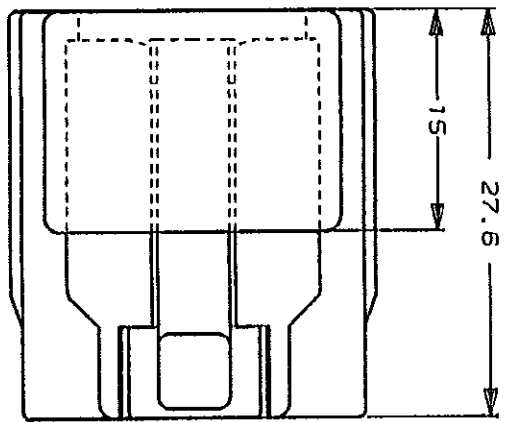

DIMENSIONS IN MILLIMETERS. DO NOT SCALE PRINT

- 注:
- 1 かん合相手型番: 174264, 173920
  - 2 本品はプラグハウジング単体P/N 174261にシールリングP/N 173922を付せられたものである
  - 3 本品はダブルロックプレートP/N 174263を添付して使用する

- NOTE:
- 1 FOR CAP HOUSING P/N 174264, 173920
  - 2 THIS PART IS COMPOSED OF PLUG HOUSING P/N 174261 AND SEAL RING P/N 173922
  - 3 THIS PART MUST BE USED WITH DOUBLE LOCK PLATE P/N 174263

AMP		AMP (JAPAN), LTD.	
SP. ECONOSEAL J-MARK II* CONNECTOR		Tokyo, Japan	
NAME	各種	SIZE	174262
PLUG HOUSING	プラグハウジング	LOC	J
NUMBER		REV.	A
GENERAL TOLERANCE	0.10 ± 0.2	SCALE	2-1
10.00 ± 0.25		SHEET	1 OF 1
30.00 ± 0.3			
ANGLES	± 0.3		