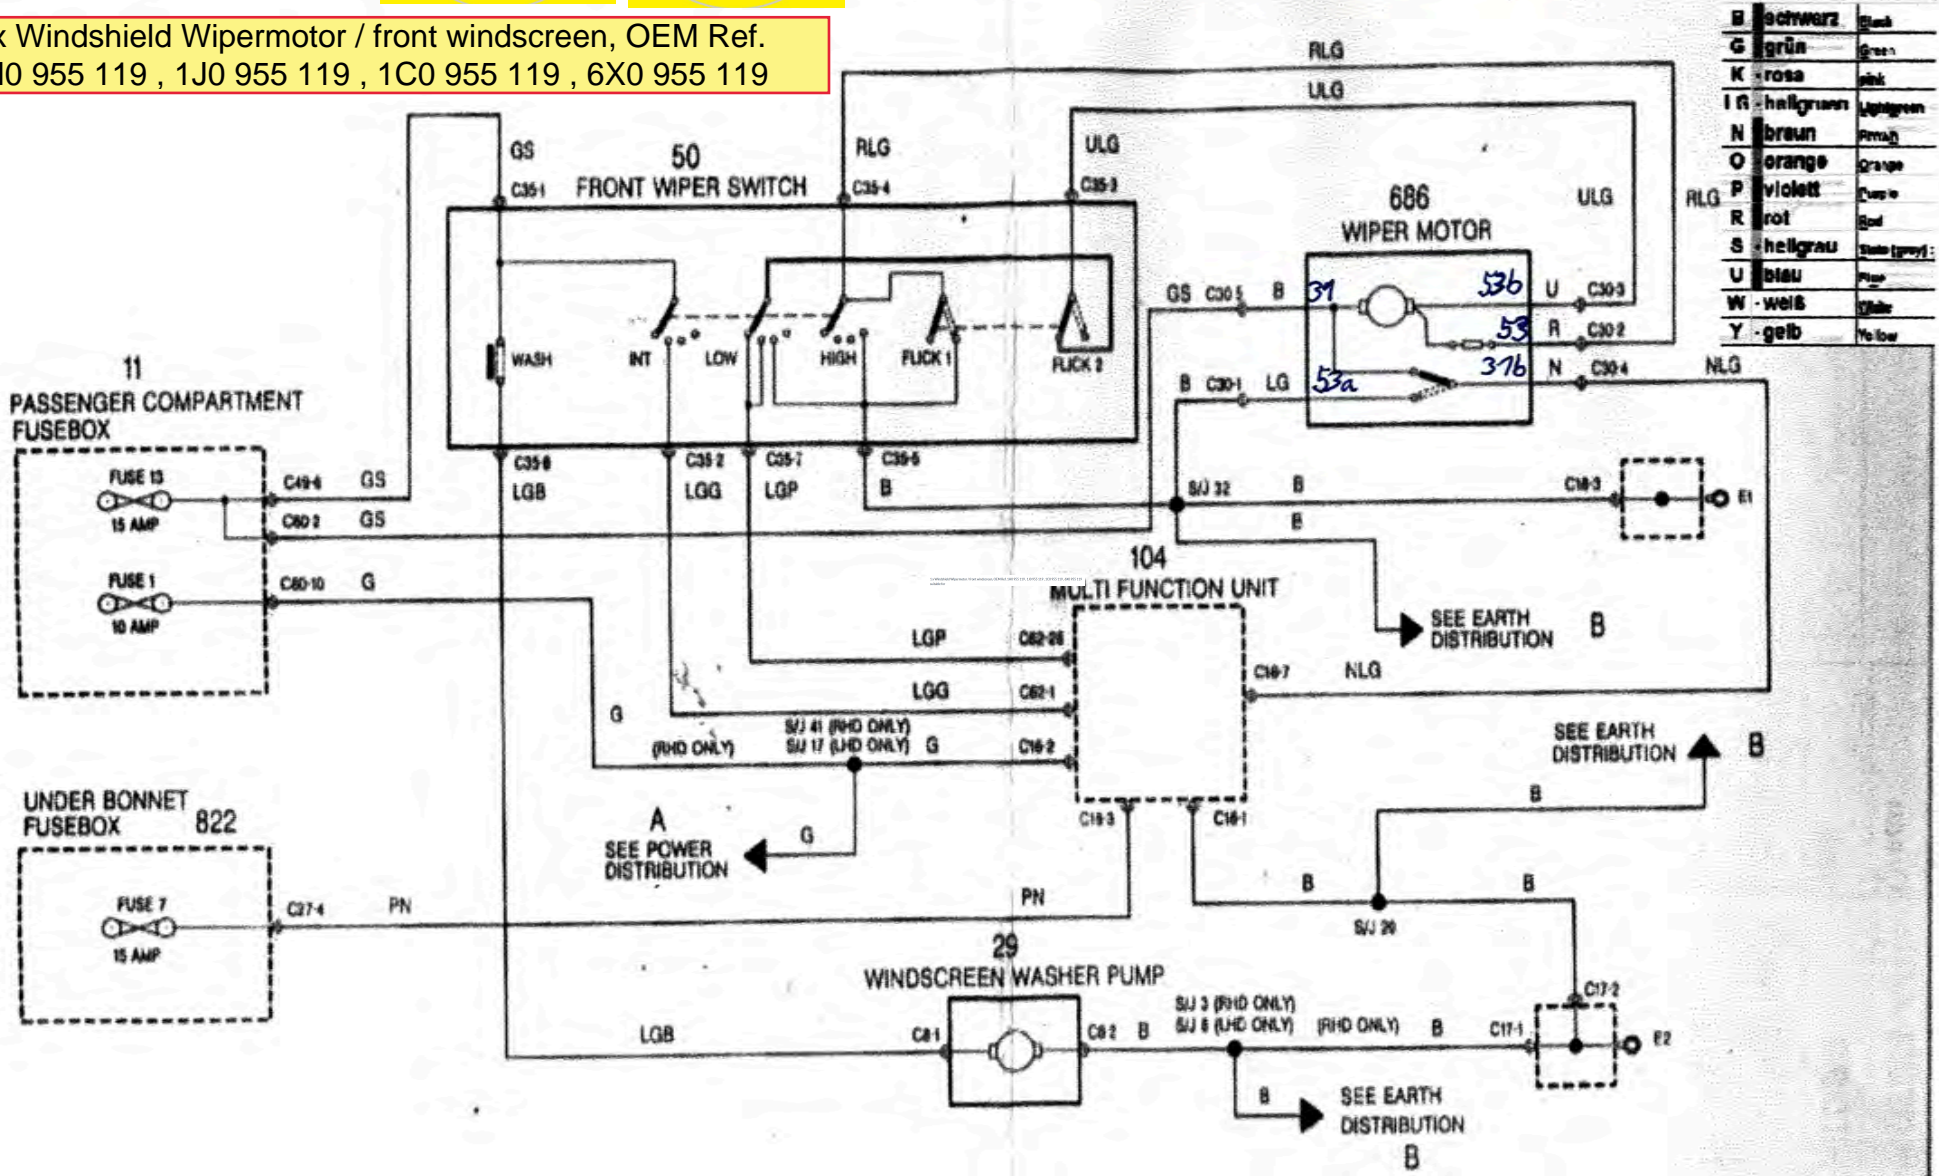

PERS AND WASHERS

1 x Windshield Wipermotor / front windscreen, OEM Ref. 1H0 955 119 , 1J0 955 119 , 1C0 955 119 , 6X0 955 119

37 Minus direkt Masse Batterie
 37b geschaltete Masse (Unterbrecher)
 Klemme Audi A3 / W Golf (BL) III (IH) ...
 53 Wischermotor +
 53a Endabstellung +
 53b Schleifenkontakt langsam
 2.5

22.01.18
 T.Huttenlocher

B	schwarz	Black
G	grün	Green
K	rosa	Pink
IR	hellgrün	Lightgreen
N	braun	Brown
O	orange	Orange
P	violett	Violet
R	rot	Red
S	hellgrau	Lightgrey
U	blau	Blue
W	weiß	White
Y	gelb	Yellow